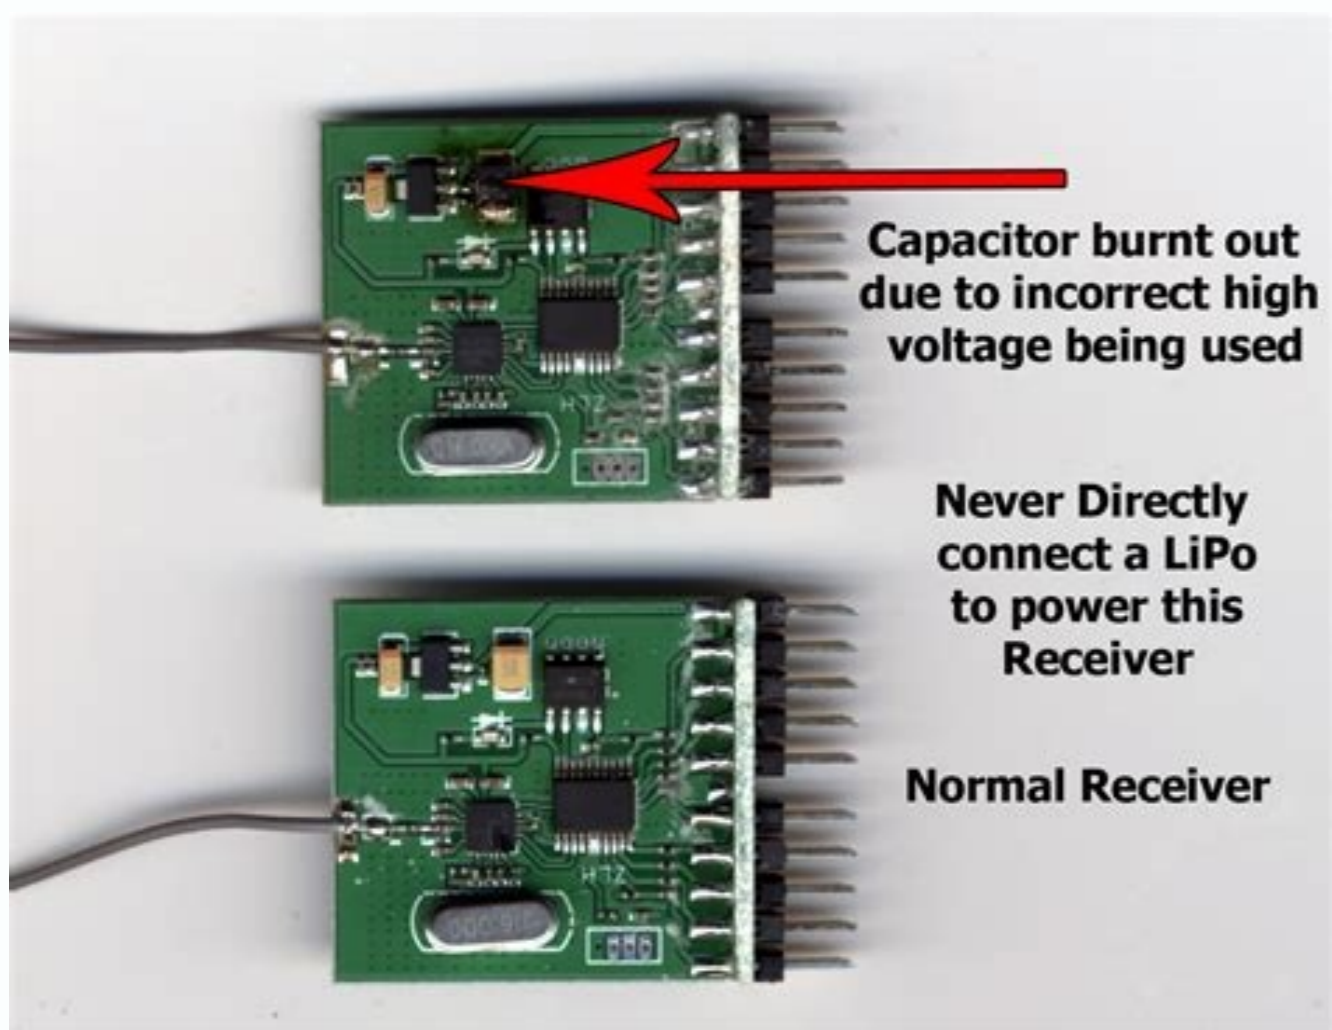

I'm not robot  reCAPTCHA

Continue

MENU PRINCIPAL

Config. Sistema Config. Funções

Uma vez que o transmissor e o visor já estar ativo, pressionando o botão MENU por alguns momentos, você pode acessar o Menu Principal.